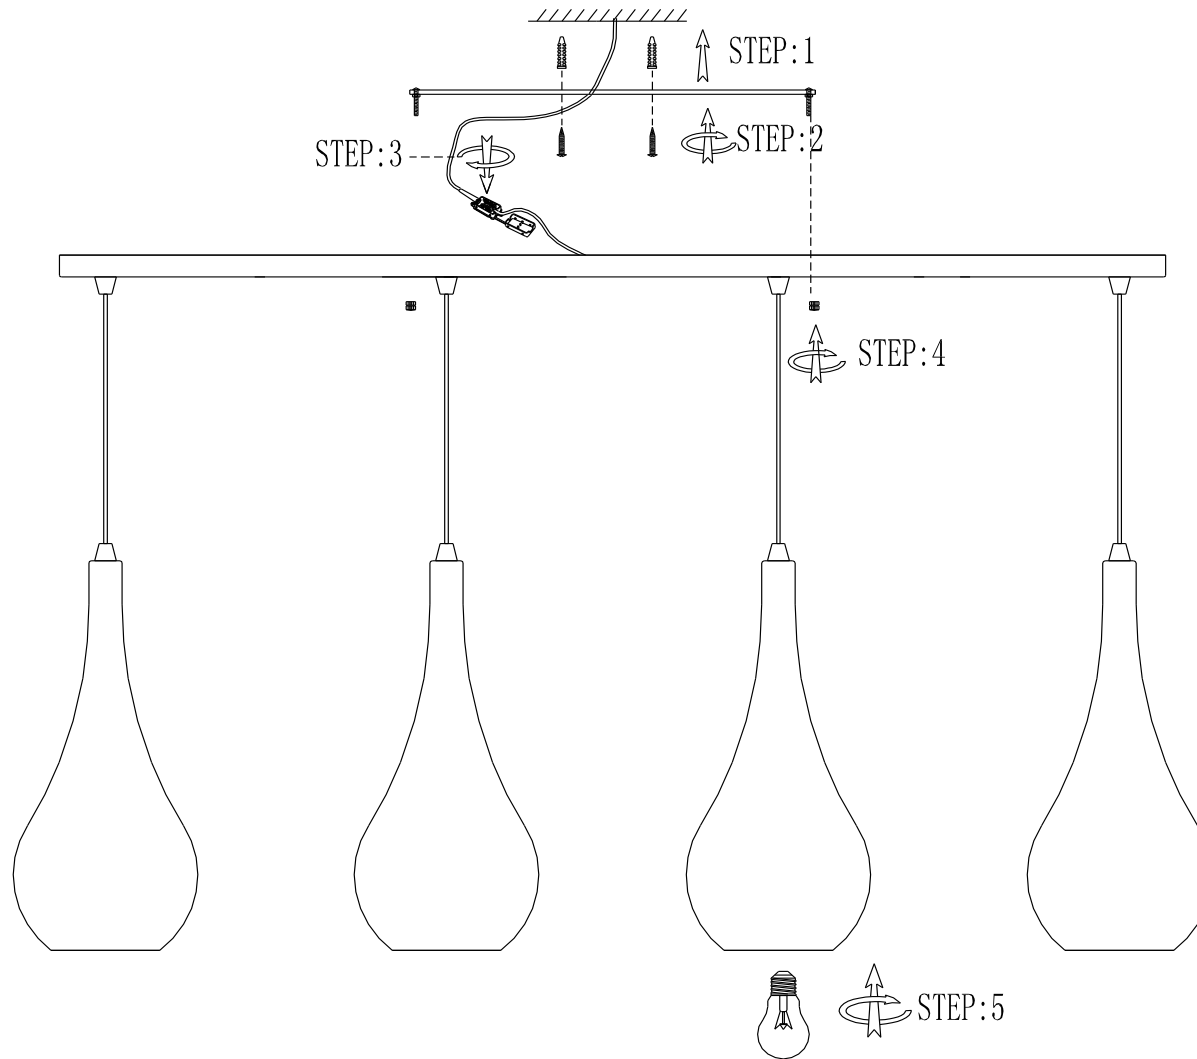

8308/39C

 E27 220-240V/60W
 220-240V 50HZ