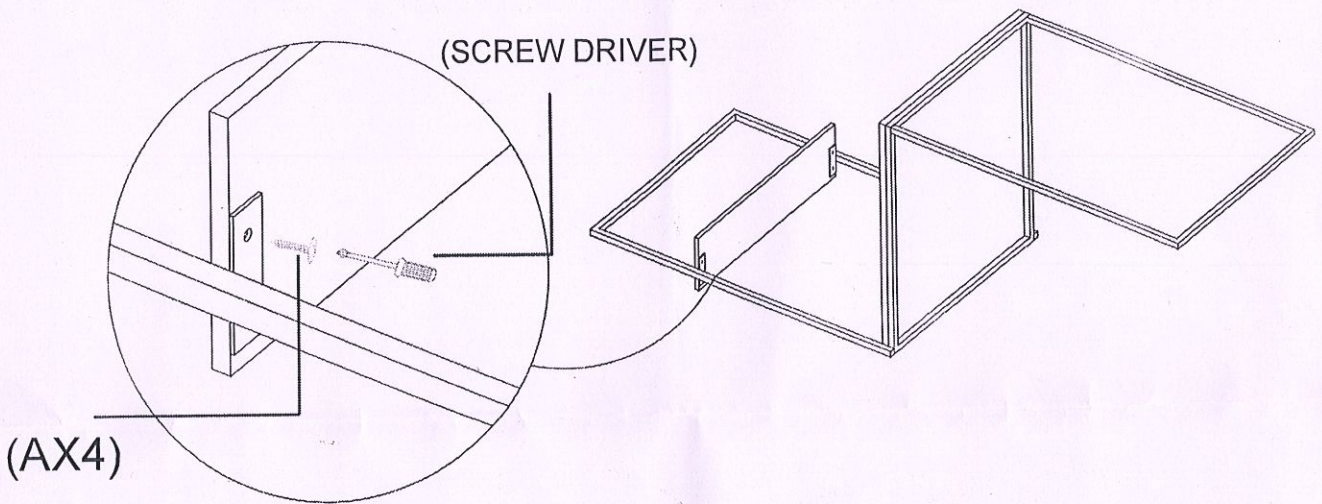

Pandora Dressing Table Size 185x75x65cm

15 min.

FINAL PRODUCT