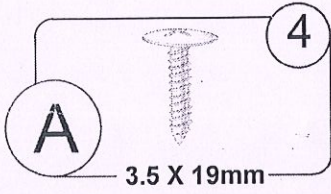

Pandora Dressing Table Size 185x75x65cm

15 min.

FINAL PRODUCT