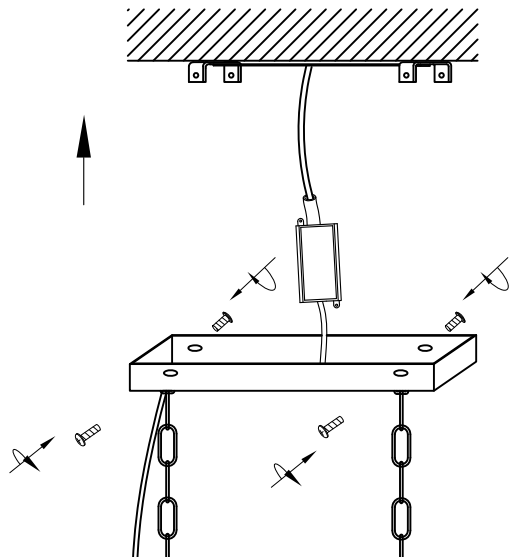

# VD-L65

①

②

③

④

⑤

⑥

Glendale  
Article No.: VD-L65  
E27-4xMax.40W  
220-240V~50Hz