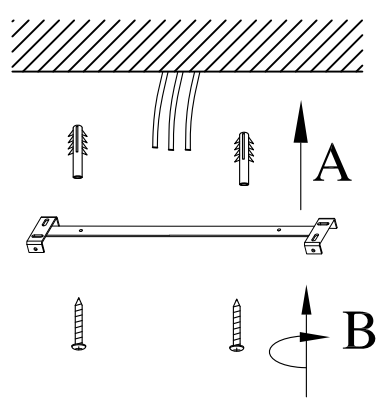

# VD-L65

①

②

③

④

⑤

⑥

Glendale  
Article No.: VD-L65  
E27-4xMax.40W  
220-240V~50Hz