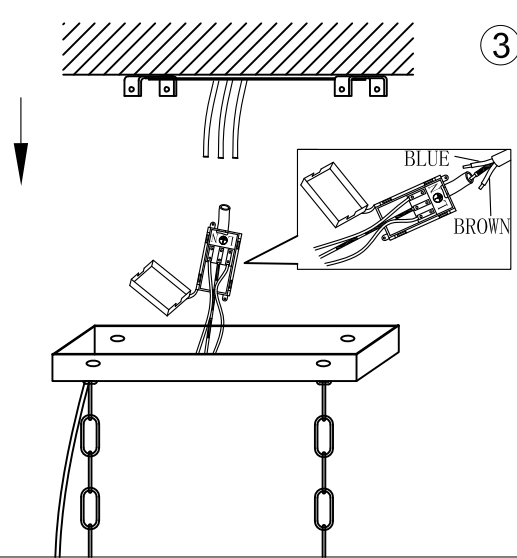

# VD-L65

①

②

③

④

⑤

⑥

Glendale  
Article No.: VD-L65  
E27-4xMax.40W  
220-240V~50Hz