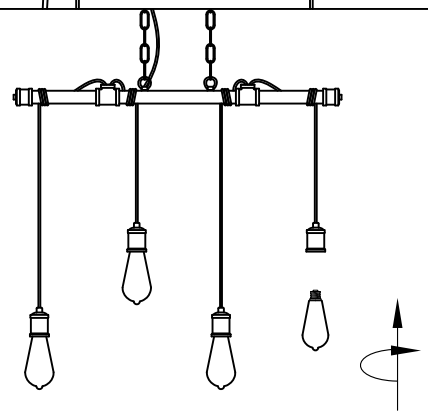

# VD-L65

①

②

③

④

⑤

⑥

Glendale  
Article No.: VD-L65  
E27-4xMax.40W  
220-240V~50Hz