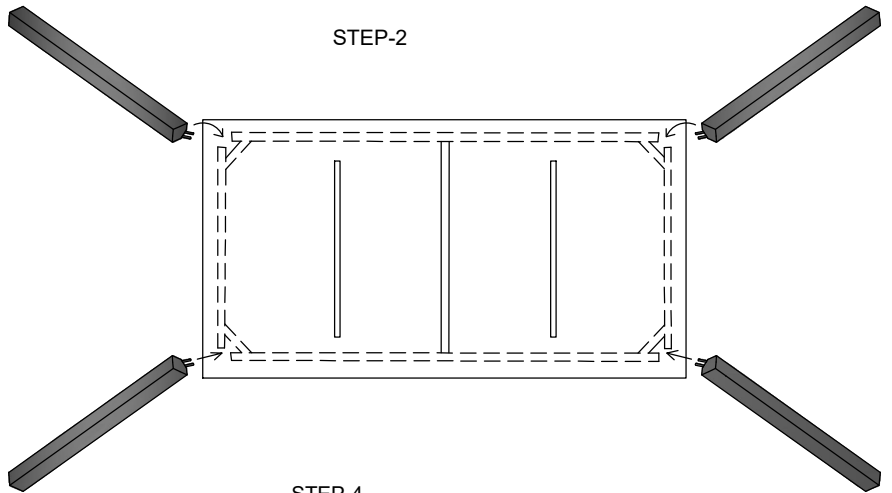

ASSEMBLY INSTRUCTION

VI-DT25

**PARTS**

**TOP**

**LEGS**

**HARDWARE**

8 Bolt 8 flat washer

1 Wrench

STEP-1

STEP-2

STEP-3

STEP-4